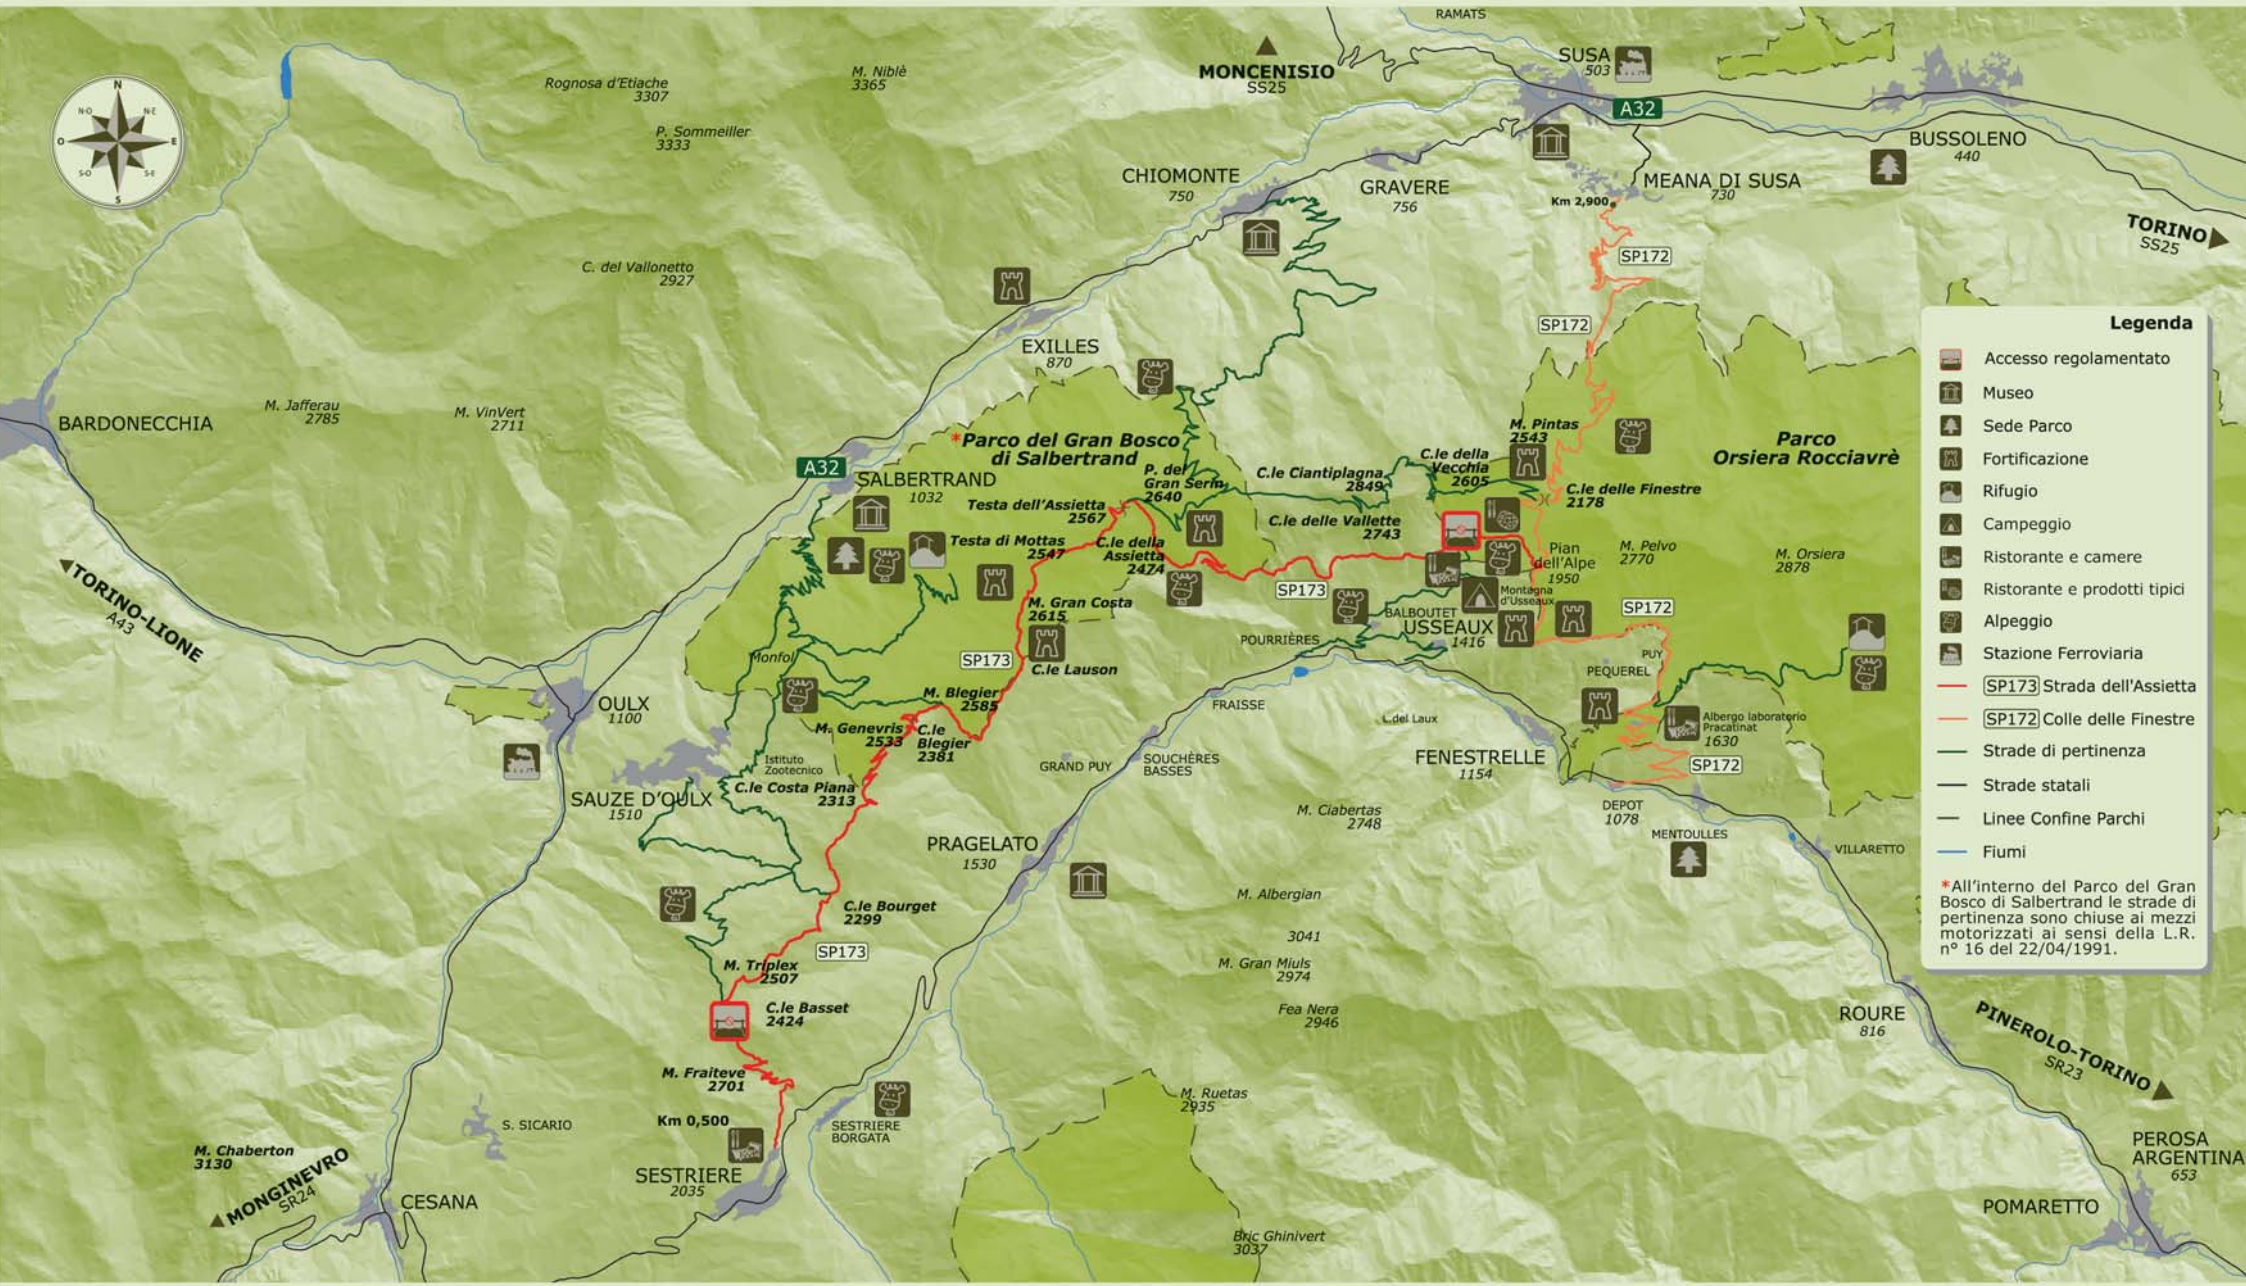

Le Strade dell'Assietta

Legenda

- Accesso regolamentato
- Museo
- Sede Parco
- Fortificazione
- Rifugio
- Campeggio
- Ristorante e camere
- Ristorante e prodotti tipici
- Alpeggio
- Stazione Ferroviaria
- SP173 Strada dell'Assietta
- SP172 Colle delle Finestre
- Strade di pertinenza
- Strade statali
- Linee Confine Parchi
- Fiumi

*All'interno del Parco del Gran Bosco di Salbertrand le strade di pertinenza sono chiuse ai mezzi motorizzati ai sensi della L.R. n° 16 del 22/04/1991.